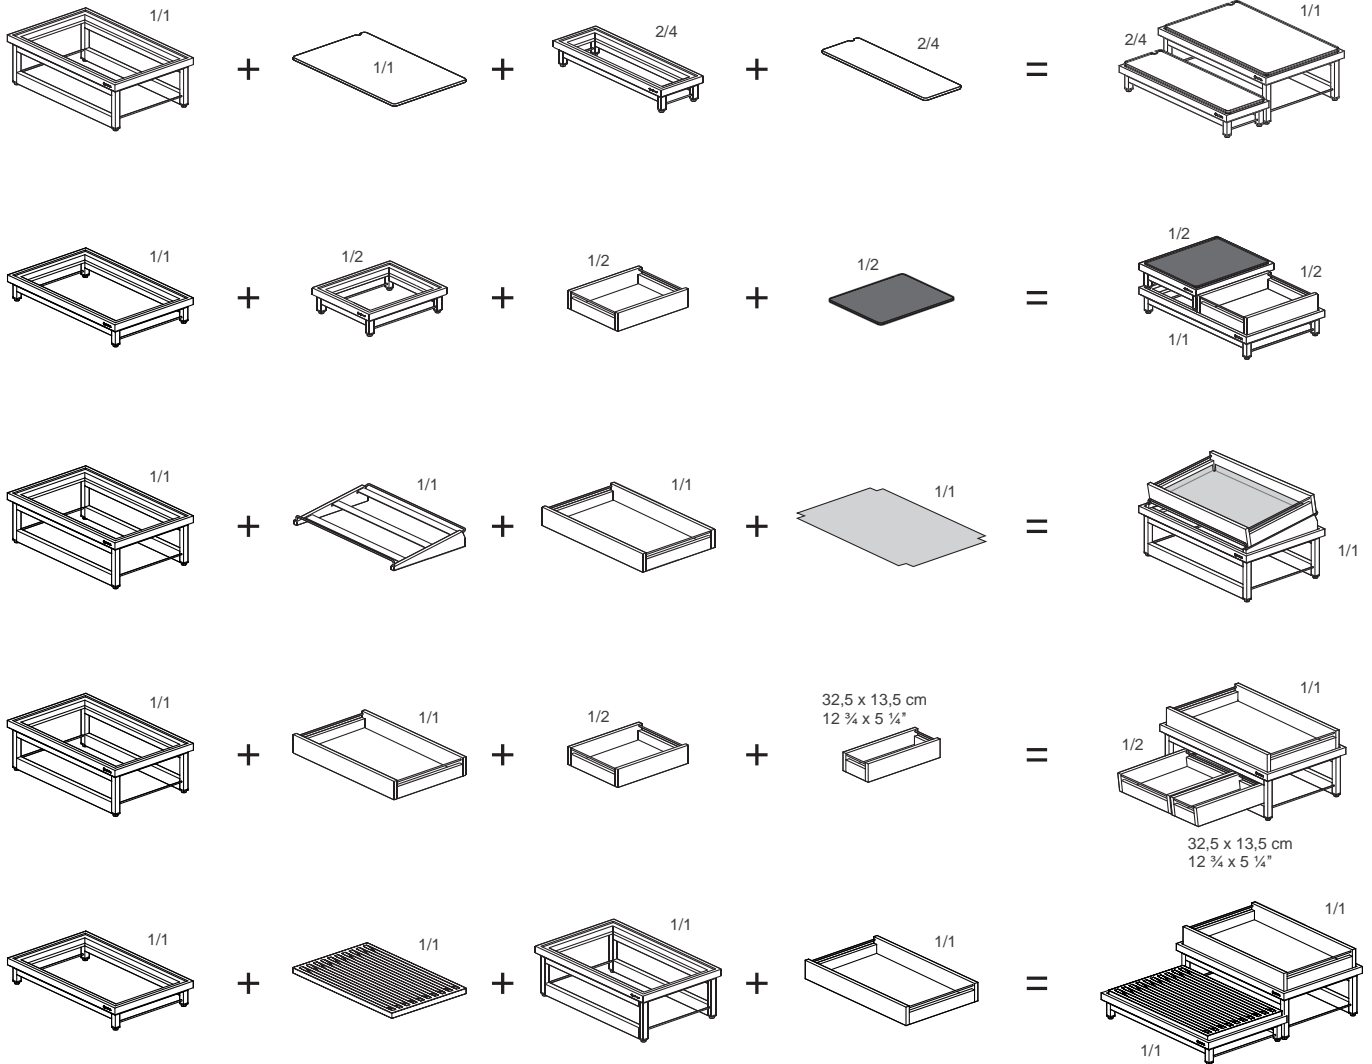

EN SCENE CONCEPT

RÉHAUSSES RECTANGULAIRES / RECTANGULAR RISERS

De multiples combinaisons possibles adaptées à votre buffet
An array of combinations adapted to your buffet