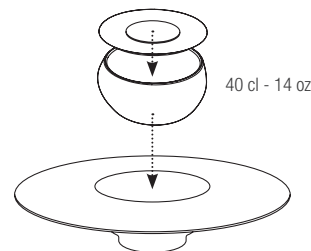

COUVERCLE
LID

Cosmos Gold

655979  6
Ø 12,6 cm - H. 1 cm
Ø 4 ¾" - H. ½"

COUVERCLE
LID

Sunrise Gold

655978  6
Ø 12,6 cm - H. 1 cm
Ø 4 ¾" - H. ½"

Combinaison couvercle + bol 40 cl + assiette Sphère
Combination lid + 40 cl - 14 oz bowl + Sphère plate