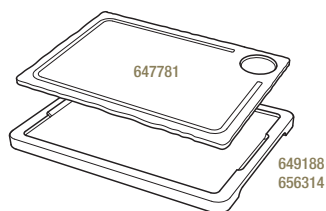

ø 6,3 cm - ø 2 ½ inch

ASSIETTE 1 BORD RELEVÉ
PLATE 1 CURVED EDGE

Noir brut - Matt slate style

647783
33,2 x 20 x 2 cm
13 x 7 ¾ x ¾"

ASSIETTE BURGER/GOURMANDE
BURGER/GOURMET PLATE

Noir brut - Matt slate style

647784
33 x 20 x 2 cm
13 x 7 ¾ x ¾"

ø 5,5 cm - ø 2 ¼ inch

ø 5,5 cm - ø 2 ¼ inch

ASSIETTE À STEAK 1 BORD RELEVÉ
STEAK PLATE 1 CURVED EDGE

Noir brut - Matt slate style

647782
33 x 22 x 1,5 cm
13 x 8 ¾ x ½"

ASSIETTE À STEAK BORDS RELEVÉS
STEAK PLATE CURVED EDGES

Noir brut - Matt slate style

642667
39,5 x 24 x 2 cm
15 ½ x 9 ½ x ¾"

ASSIETTE À STEAK
STEAK PLATE

Noir brut - Matt slate style

647781
33 x 24 x 1 cm
13 x 9 ½ x ½"

ø 5,5 cm - ø 2 ¼ inch

**

PLATEAU POUR ASSIETTE À STEAK
LINER TRAY FOR STEAK PLATE

Bambou - Bamboo

649188
37,5 x 28 x 2 cm
14 ¾ x 11 x ¾"

**

PLATEAU POUR ASSIETTE À STEAK
LINER TRAY FOR STEAK PLATE

Baubuche

656314
37,5 x 28 x 2 cm
14 ¾ x 11 x ¾"

Baubuche® : du lamibois en hêtre régional, reconnu comme un matériau très résistant et provenant de forêts allemandes gérées durablement et façonné en France.

BauBuche®: wood laminate regional beech from German forests, generated sustainably and renowned as a very resistant material. Shaped in France.