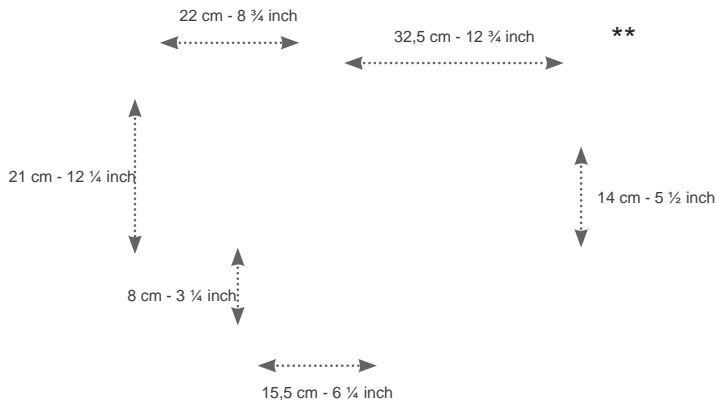

**

BOX GN 1/1
BOX GN 1/1

Erable - Maple wood

656032 1

53 x 32,5 x 7 cm
20 ¾ x 12 ¾ x 2 ¾"

**

BOX GN 1/2
BOX GN 1/2

Erable - Maple wood

656029 2

32,5 x 26,5 x 7 cm
12 ¾ x 10 ½ x 2 ¾"

**

BOX 32,5 x 13,5 cm
BOX 32,5 x 13,5 cm

Erable - Maple wood

656034 2

32,5 x 13,5 x 7 cm
12 ¾ x 5 ¼ x 2 ¾"

**

PLANCHE À PAIN GN 1/1
BREAD CUTTING BOARD
GN 1/1

Hêtre - Beech

656757 1

53 x 32,6 x 2 cm
20 ¾ x 12 ¾ x ¾"

**

BOX GN 1/1
BOX GN 1/1

Noyer - Walnut wood

660245 **NEW** 1

53 x 32,5 x 7 cm
20 ¾ x 12 ¾ x 2 ¾"

**

BOX GN 1/2
BOX GN 1/2

Noyer - Walnut wood

660244 **NEW** 2

32,5 x 26,5 x 7 cm
12 ¾ x 10 ½ x 2 ¾"

**

BOX 32,5 x 13,5 cm
BOX 32,5 x 13,5 cm

Noyer - Walnut wood

660246 **NEW** 2

32,5 x 13,3 x 7 cm
12 ¾ x 5 ¼ x 2 ¾"

656757

656008

656757

656039

TOILE COTON ENDUITE
POUR BOX GN 1/1
COATED COTTON FABRIC
FOR BOX GN 1/1

Ecrû

656955 6

55,8 x 35,4 cm
22 x 14 "

TOILE COTON ENDUITE
POUR BOX GN 1/2
COATED COTTON FABRIC
FOR BOX GN 1/2

Ecrû

656956 6

35,4 x 29,4 cm
14 x 11 ½"

TOILE COTON ENDUITE
POUR BOX 32,5 x 13,5 cm
COATED COTTON FABRIC
FOR BOX 32,5 x 13,5 cm

Ecrû

656957 6

35,4 x 16 cm
14 x 6 ¼"

SET DE 3 RÉHAUSSES TRONCS
WOOD DISPLAY RISERS SET
OF 3

Frêne - Ash wood

650678 1

29 x 33 x 23 cm
11 ½ x 13 x 9"