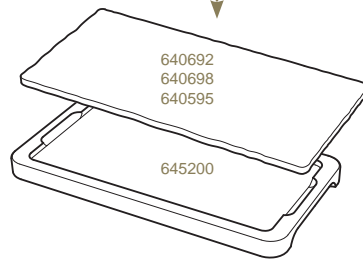

basalt collection

ø 5 cm - ø 2 inch

PETITE PLANCHE SMALL GROOVED TRAY

Noir brut - Matt slate style

643602 6
11,5 x 8 x 1 cm
4 1/2 x 3 1/4 x 1/2"

PLANCHE GOURMANDE 1 ENCOCHE POUR ESPRESSO ET CAPPUCCINO GOURMET TRAY WITH INDENT FOR ESPRESSO AND CAPPUCCINO

Noir brut - Matt slate style

643456 6
29 x 13,4 x 1,5 cm
11 1/2 x 5 1/4 x 1/2"

ø 5 cm - ø 2 inch

ø 4 cm - ø 1 1/2 inch

PLANCHE RECTANGULAIRE RECTANGULAR TRAY

Noir brut - Matt slate style

640669 6
20 x 10 x 0,7 cm
7 3/4 x 4 x 1/4"

640595 6
25 x 12 x 0,7 cm
9 3/4 x 4 3/4 x 1/4"

PLANCHE GOURMANDE 1 ENCOCHE POUR ESPRESSO ET CAPPUCCINO GOURMET TRAY WITH INDENT FOR ESPRESSO AND CAPPUCCINO

Noir brut - Matt slate style

640692 6
25 x 12 x 0,7 cm
9 3/4 x 4 3/4 x 1/4"

PLANCHE 3 ENCOCHES TRAY WITH 3 INDENTS

Noir brut - Matt slate style

640698 6
25 x 12 x 0,7 cm
9 3/4 x 4 3/4 x 1/4"

6

**

PLATEAU POUR PLANCHE 25 x 12 cm LINER TRAY FOR TRAY 25 x 12 cm

Bambou - Bamboo

645200 6
28,5 x 15 x 1,7 cm
11 1/4 x 6 x 3/4"