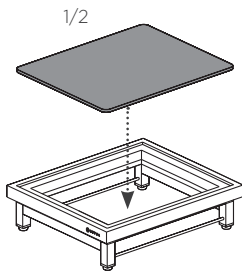

PLAQUE 1/2 NORME GASTRO
RECTANGULAR TRAY, 1/2 GASTRO

Noir brut - Matt slate style

642500

32,5 x 26,5 x 1 cm

12 ¾ x 10 ½ x ½"