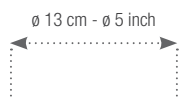

∅ 28 cm - H. 4 cm
∅ 11" - H. 1 ½"

**PODIUM ASSIETTE B&B**

B&B PLATE

Nacryl blanc - White Nacryl

411378

Ø 15 cm - H. 2 cm

Ø 6" - H. ¾"

**PODIUM ASS. B&B AVEC CLOCHE VERRE**