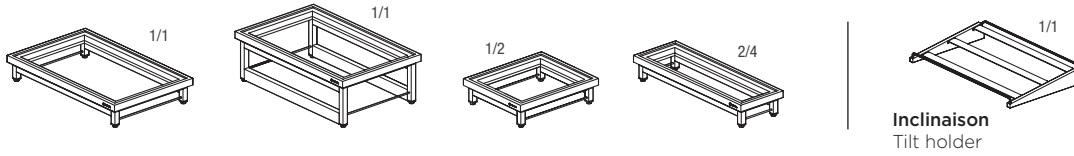

EN SCENE CONCEPT

RÉHAUSSES RECTANGULAIRES / RECTANGULAR RISERS

RÉHAUSSES / RISERS