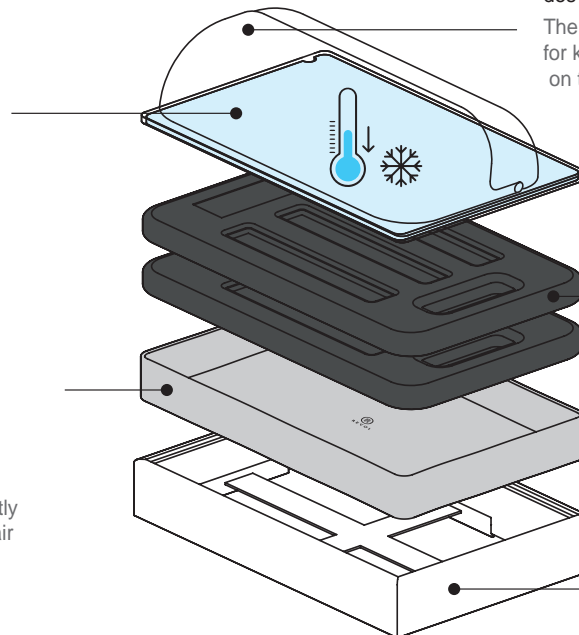

**

**

**CAISSON BOIS
STATION FROIDE GN 1/1**
CHILLING STATION
WOODEN BOX GN 1/1

Erable - Maple wood

656008

55,5 x 35,1 x 9,1 cm
21 ¾ x 13 ¾ x 3 ½"

**CAISSON BOIS
STATION FROIDE GN 1/1**
CHILLING STATION
WOODEN BOX GN 1/1

Noyer - Walnut wood

660243 **NEW**

55,5 x 35,1 x 9,1 cm
21 ¾ x 13 ¾ x 3 ½"

**

**

**

**TEXTILE ISOTHERME
GN 1/1**
INSULATED FABRIC
GN 1/1

Textile noir et gris
Textile black & grey

656021

50 x 30 x 6 cm
19 ¾ x 11 ¾ x 2 ¼"

**PLAQUE EUTECTIQUE
48 CM**
EUTECTIC PLATE
48 CM

Noir - 12 °C
Black 10,4 °F

656049

48 x 28 x 2,8 cm
19 x 11 x 1"

**PLAQUE EUTECTIQUE
27 CM**
EUTECTIC PLATE
27 CM

Noir - 12 °C
Black 10,4 °F

656051

27 x 21 x 3 cm
10 ¾ x 8 ½ x 1 ¼"

Des plaques de tailles variées,
interchangeables, faciles à
saisir, étudiées pour le service
des boissons et des mets.

Trays of different sizes,
interchangeable, easy to hold,
designed for both drinks and
food.

Un textile isotherme léger,
résistant et parfaitement
imperméable, restituant
le froid vers les aliments.

A light isothermic textile
layer, resistant and perfectly
watertight, directing cold air
towards the food.

Le couvercle roll top, élément
indispensable pour garantir
le maintien au frais
des aliments du buffet.

The roll top cover, essential
for keeping food cold
on the buffet.

Des plaques eutectiques
de fabrication française
garantissant le respect
des normes alimentaires.

French-made eutectic
plates guaranteeing
adherence to food-hygiene
requirements.

Une élégante ceinture en bois massif
An elegant solid wooden girdle