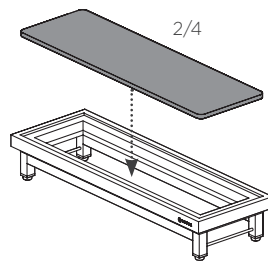

PLAQUE 2/4 NORME GASTRO
RECTANGULAR TRAY, 2/4 GASTRO

Noir brut - Matt slate style

644986

54 x 16,5 x 0,8 cm

21 ¼ x 6 ½ x ¼"