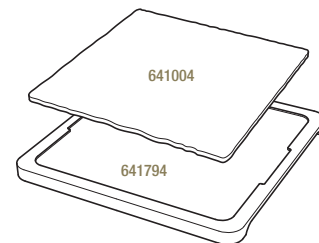

PLATEAU POUR ASSIETTE CARRÉE 25 CM
LINER TRAY FOR SQUARE PLATE 9 ¾"

Bambou - Bamboo

641794 6
29,2 x 29,2 x 1,5 cm
11 ½ x 11 ½ x ½"

641007 6
20 x 20 x 0,7 cm
7 ¾ x 7 ¾ x ¼"

641004 6
25 x 25 x 0,7 cm
9 ¾ x 9 ¾ x ¼"

641913 3
30 x 30 x 0,7 cm
11 ¾ x 11 ¾ x ¼"