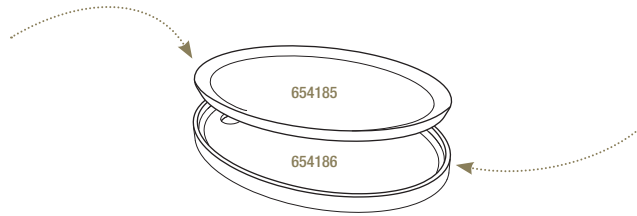

**

ASSIETTE À STEAK RONDE
ROUND STEAK PLATE

Noir brut - Matt slate style

647911  2
Ø 30 cm - H. 0,7 cm
Ø 11 ¾" - H. ¼"

PLATEAU ROND POUR ASSIETTE À STEAK
TRAY FOR ROUND STEAK PLATE

Bambou - Bamboo

649164  2
Ø 34 cm - H. 1,7 cm
Ø 13 ½" - H. ¾"