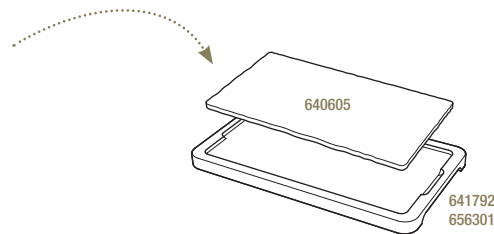

ASSIETTE RECTANGULAIRE
RECTANGULAR PLATE

Noir brut - Matt slate style

640605 6
30 x 16 x 0,7 cm
11 3/4 x 6 1/4 x 1/4"

PLATEAU POUR ASSIETTE 30 x 16 CM
LINER TRAY FOR PLATE 11 3/4 x 6 1/4"

Bambou - Bamboo

641792 6
34 x 19,5 x 1,5 cm
13 1/2 x 7 3/4 x 1/2"

**

PLATEAU POUR ASSIETTE 30 x 16 CM
LINER TRAY FOR PLATE 11 3/4 x 6 1/4"

Baubuche

656301 6
34 x 19,5 x 2 cm
13 1/2 x 7 3/4 x 3/4"

**