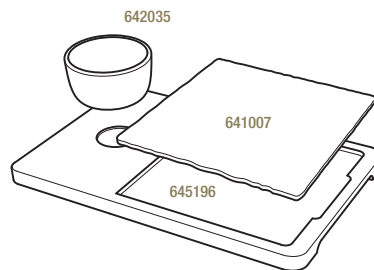

PLATEAU POUR ASSIETTE CARRÉE 25 CM
LINER TRAY FOR SQUARE PLATE 9 ¾"

Bambou - Bamboo

641794 6
29,2 x 29,2 x 1,5 cm
11 ½ x 11 ½ x ½"

641007 6
20 x 20 x 0,7 cm
7 ¾ x 7 ¾ x ¼"

641004 6
25 x 25 x 0,7 cm
9 ¾ x 9 ¾ x ¼"

641913 3
30 x 30 x 0,7 cm
11 ¾ x 11 ¾ x ¼"