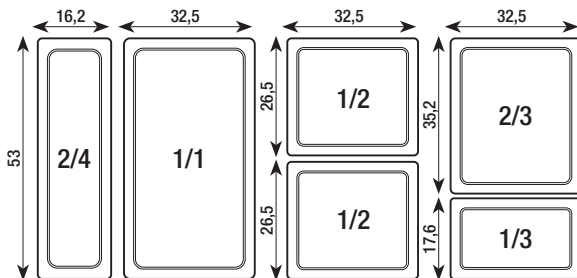

PLAT GASTRO'HÔTEL GN 1/1
GASTRO'HÔTEL DISH GN 1/1

Blanc - White

005796

53 x 32,5 x 6,5 cm - 7 L
20 ¾ x 12 ¾ x 2 ½" - 236 ¾ oz

PLAT GASTRO'HÔTEL GN 2/4
GASTRO'HÔTEL DISH GN 2/4

Blanc - White

616344

53 x 16,2 x 6,5 cm - 2,9 L
20 ¾ x 6 ½ x 2 ½" - 98 oz