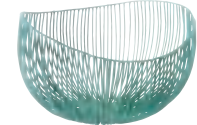

BASKET TALE
LIGHT BLUE
B7213268
L31 W29 H20 CM
L12 1/4 W11 3/8 H7 7/8 INCH