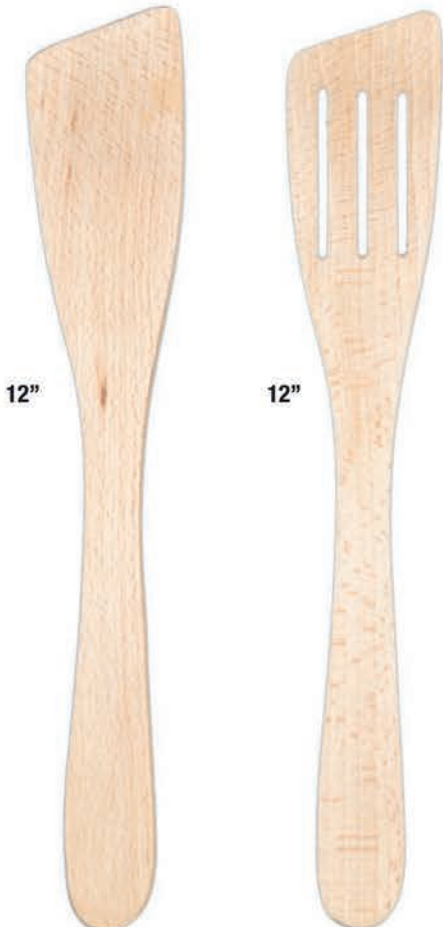

**BCH532-CURVED with Holes**  
783475495327

**BCH545-FLAT with Holes**  
78347549547

## WIDE SPATULA WITH CURVE & BEVELED EDGE

**BCH534**  
783475495341

**BCH536**  
783475495365

**BCH535**  
783475495358

**BCH537**  
783475495372

## REGULAR SPATULA WITH CURVE & BEVELED EDGE

**BCH538**  
783475495389

**BCH539**  
783475495396